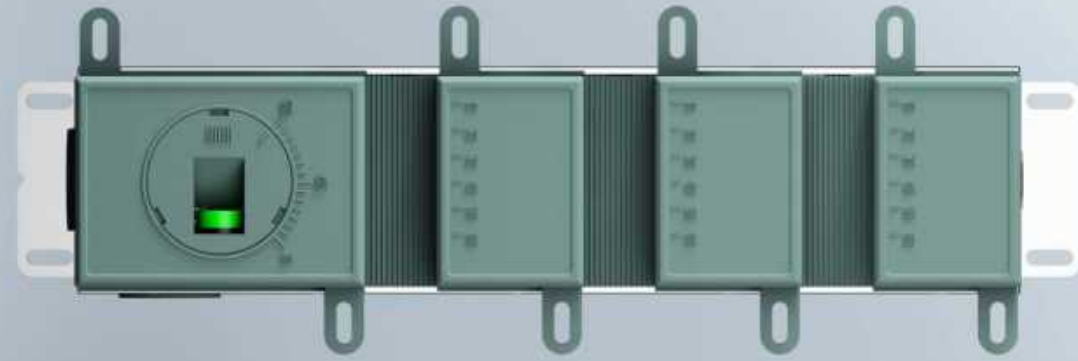

AI HIGH VOLTAGE BOX

超凡大师
男神系列 AI 高压盒

超凡大师 AI 高压盒本体由 A 级优质黄铜经过 500 吨冲压机床冲压、利用精密数控加工而成，能承受 40 公斤以上水压，50 年质保。

Master extraordinary AI high-pressure box body from a class high-quality brass after 500 tons stamping machine, using precision CNC processing, can withstand more than 40 kilograms of water pressure, 50 years warranty.

超凡大师 AI 高压盒，提供更多元化的使用体验，可随时升级汉玛克最新款式和最新功能，特别是二次装修无需更换水路。

Super Master AI high-voltage Box, providing a more diversified use of the experience, can be updated at any time the latest Hammarck style and the latest features, especially the second decoration does not need to replace the waterway.