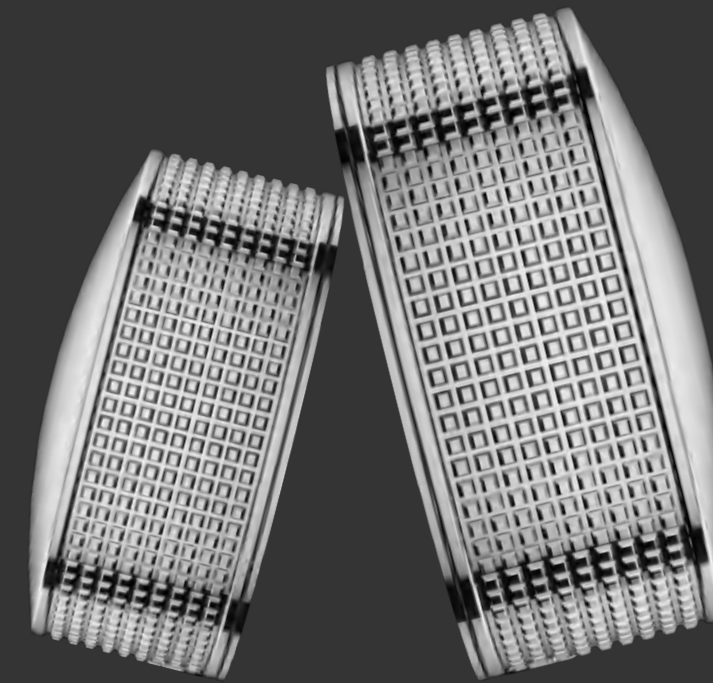

超凡大师
MASTER MASTER
HIMARK

CONCEPT

TECHNOLOGY

超凡大师手轮 A 面，巧妙地融入了满月元素，仿佛一轮皎洁的明月悬挂在天际，为手轮增添了一抹神秘而优雅的气息。这一设计彰显了超凡大师手轮的无上工艺细节

超凡大师手轮 B 面，以其独树一帜的金刚精雕工艺，将每一个细节都打磨得至臻完美。手轮 B 面，每方厘米精心排列 25 个方格，总计 810 个方格共同构建了这款手柄的非凡外观。每套精雕设备每小时仅能精雕细琢 6 个手轮，足见其珍贵与独特