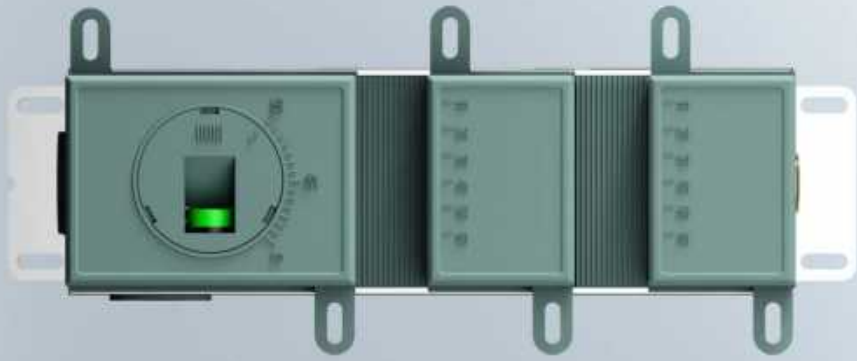

AI HIGH VOLTAGE BOX

超凡大师
男神系列 AI 高压盒