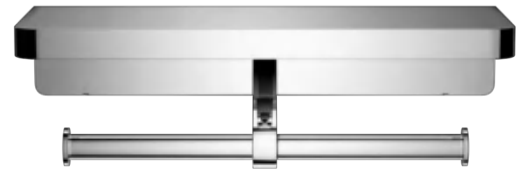

11557 00 月光银