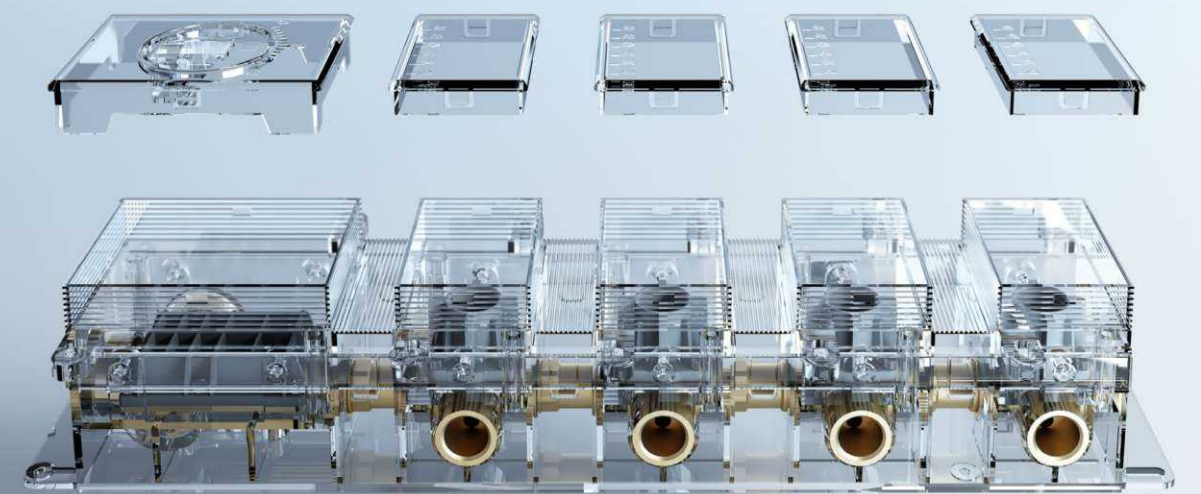

超凡大师 AI 高压盒本体由 A 级优质黄铜经过 500 吨冲压机床冲压、利用精密数控加工而成，能承受 40 公斤以上水压，50 年质保。

Master extraordinary AI high-pressure box body from a class high-quality brass after 500 tons stamping machine, using precision CNC processing, can withstand more than 40 kilograms of water pressure, 50 years warranty.

超凡大师 AI 高压盒，提供更多元化的使用体验，可随时升级汉玛克最新款式和最新功能，特别是二次装修无需更换水路。

Super Master AI high-voltage Box, providing a more diversified use of the experience, can be updated at any time the latest Hammarck style and the latest features, especially the second decoration does not need to replace the waterway.