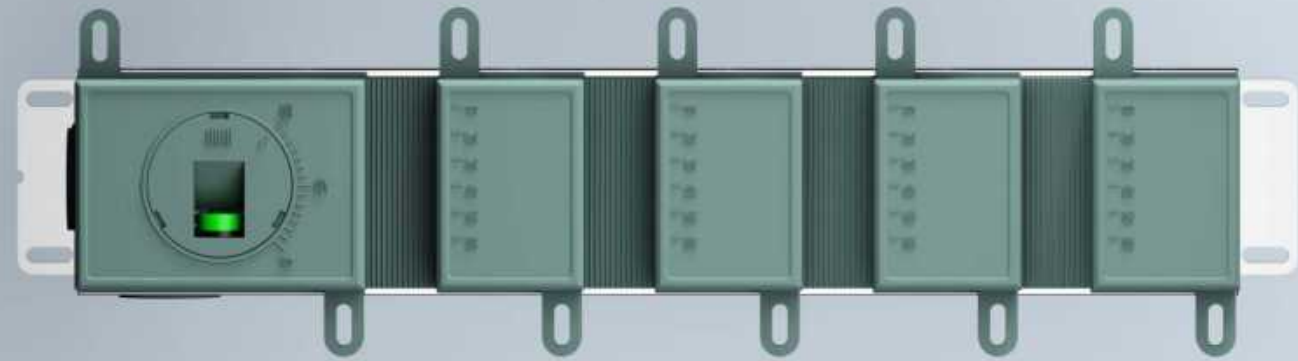

AI HIGH VOLTAGE BOX

超凡大师
男神系列 AI 高压盒

超凡大师 AI 高压盒本体由 A 级优质黄铜经过 500 吨冲压机床冲压、利用精密数控加工而成，能承受 40 公斤以上水压，50 年质保。

Master extraordinary AI high-pressure box body from a class high-quality brass after 500 tons stamping machine, using precision CNC processing, can withstand more than 40 kilograms of water pressure, 50 years warranty.

超凡大师 AI 高压盒，提供更多元化的使用体验，可随时升级汉玛克最新款式和最新功能，特别是二次装修无需更换水路。

Super Master AI high-voltage Box, providing a more diversified use of the experience, can be updated at any time the latest Hammarck style and the latest features, especially the second decoration does not need to replace the waterway.