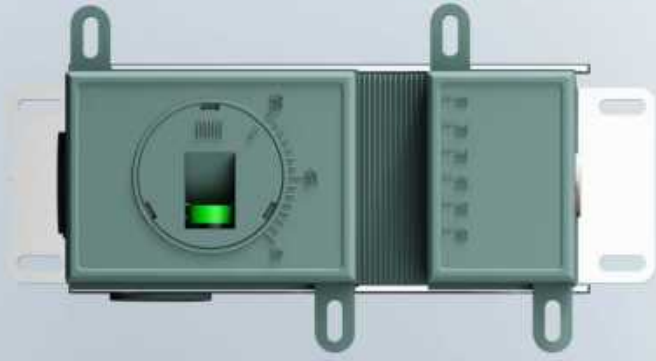

AI HIGH VOLTAGE BOX

超凡大师
男神系列 AI 高压盒