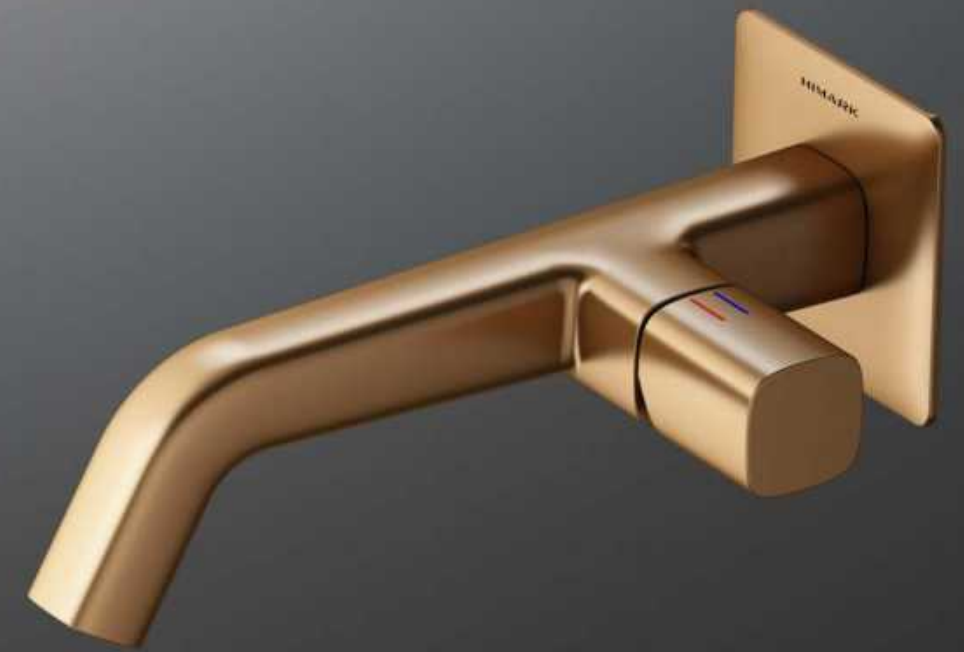

HIMARK

超凡大师
Master extraordinaire

HIMARK

超凡大师
Master extraordinaire

601704 00
天空之舞 580

659906 00
极境 600S

65409499
AI 高压盒 四功能

655704 00
潜龙 800S 四功能